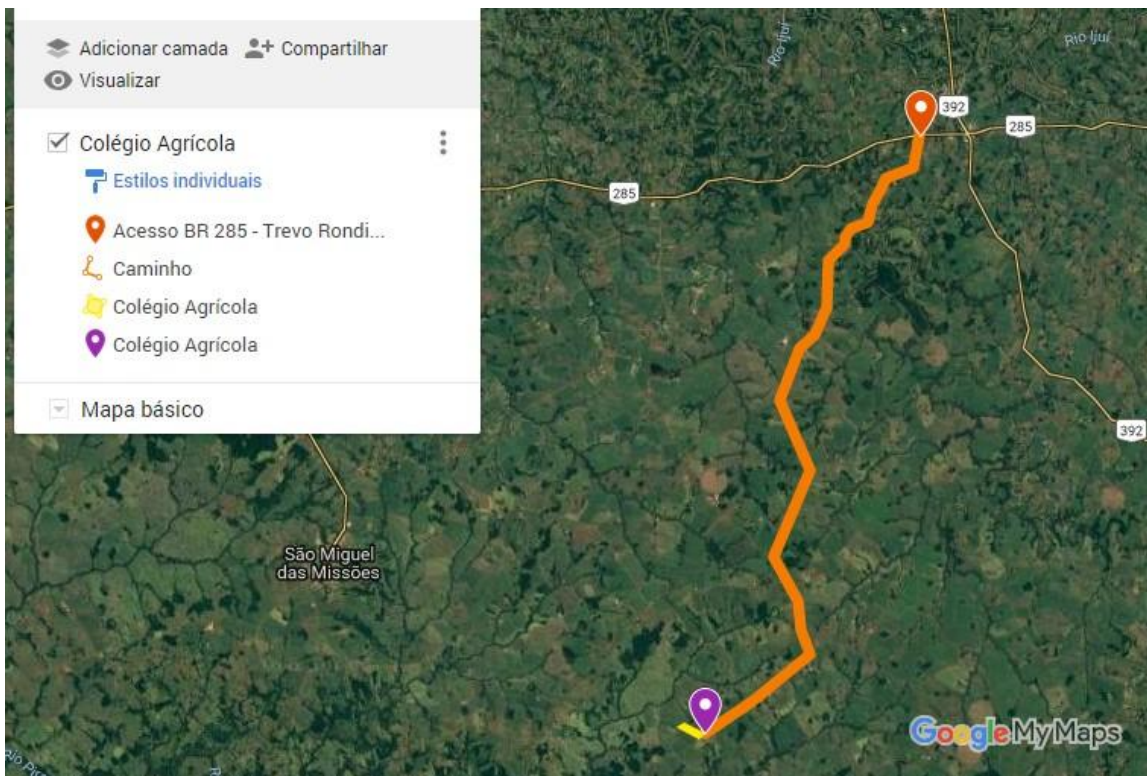

Estado do Rio Grande do Sul  
**MUNICÍPIO DE ENTRE-IJUÍ**

Rua Francisco Richter, 601  
CNPJ: 89 971.782/0001-10  
Visite São João Batista – 6ª Redução Jesuítica Guarani  
E-mail: [marta@pmei.rs.gov.br](mailto:marta@pmei.rs.gov.br) – Fone: 2120-2779  
<http://www.entreijuis.rs.gov.br>

## ANEXO IV - MAPA DE LOCALIZAÇÃO DA ÁREA DO IMÓVEL PARA VISITA

A propriedade está localizada no Carajazinho, interior do município de Entre-Ijuís distante 32,4 Km do trevo de acesso na BR-285, acesso à Esquina Rondinha. Sendo que, segue sentido Carajazinho, no entroncamento do Posto Oasis dobrar à esquerda, percorrer 3,3 Km passando em frente ao Viera Agrocereais e no próximo entroncamento dobrar à direita, percorrendo por 6 Km, ficando a Escola Técnica localizada à direita da estrada principal, com coordenadas geográficas:

Latitude 28° 37'00.30" S

Longitude 54° 22'53.64" O

conforme mapa em anexo.

Estado do Rio Grande do Sul  
**MUNICÍPIO DE ENTRE-IJUÍS**

Rua Francisco Richter, 601  
CNPJ: 89 971.782/0001-10

Visite São João Batista – 6ª Redução Jesuítica Guarani