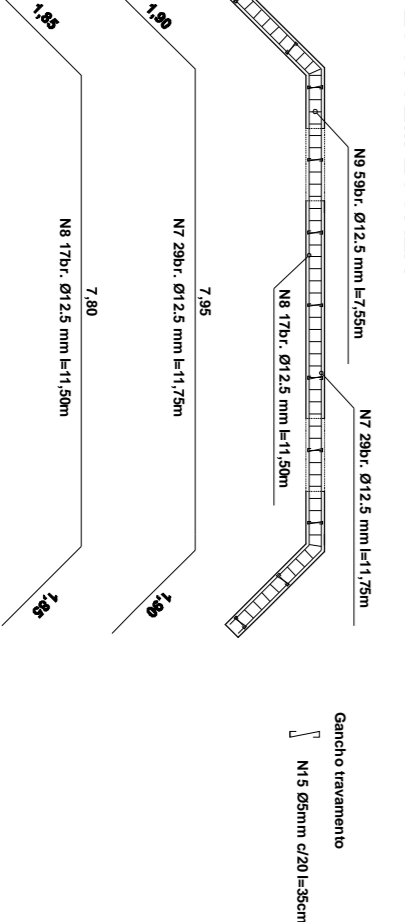

PLANTA BAIXA GERAL ESC: S/ESCALA

LEGENDA

ACOSTAMENTO

PISTA

CABECEIRA LADO B ESC: SEM ESCALA

VISTA FRONTAL

PLANTA BAIXA

CORTE AA

ARMADURA SAPATA LADO B PLANTA BAIXA ESC: SEM ESCALA

CORTE

CORTINA LADO B PLANTA BAIXA ESC: SEM ESCALA

CORTINA LADO B

PILARES E VIGAS - LADO B LADO A ESC: SEM ESCALA

CABECEIRA A EXECUTAR LADO B LADO B ESC: SEM ESCALA

REFORÇO AREA DO TUBO

CABECEIRA A EXECUTAR LADO A ESC: SEM ESCALA

REFORÇO AREA DO TUBO

CORTINA LADO A PLANTA BAIXA ESC: SEM ESCALA

CORTINA LADO A

ARMADURA SAPATA LADO A PLANTA BAIXA ESC: SEM ESCALA

CORTE AA

C