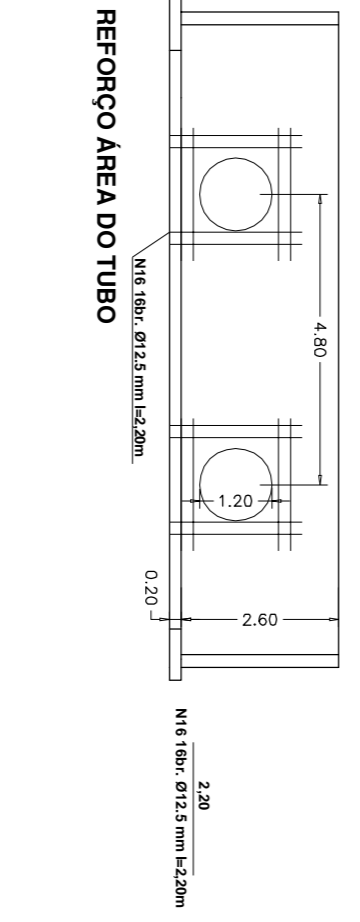

PLANTA BAIXA GERAL ESC: S/ESCALA

LEGENDA

ACOSTAMENTO

PISTA

CABECEIRA LADO B ESC: SEM ESCALA

VISTA FRONTAL

PLANTA BAIXA

CORTE AA

ARMADURA SAPATA LADO B PLANTA BAIXA ESC: SEM ESCALA

CORTE

CORTINA LADO B PLANTA BAIXA ESC: SEM ESCALA

CORTINA LADO B

PILARES E VIGAS - LADO B LADO A ESC: SEM ESCALA

CABECEIRA A EXECUTAR LADO B LADO B ESC: SEM ESCALA

REFORÇO AREA DO TUBO

CABECEIRA A EXECUTAR LADO A ESC: SEM ESCALA

REFORÇO AREA DO TUBO

CORTINA LADO A PLANTA BAIXA ESC: SEM ESCALA

CORTINA LADO A

ARMADURA SAPATA LADO A PLANTA BAIXA ESC: SEM ESCALA

CORTE AA

C