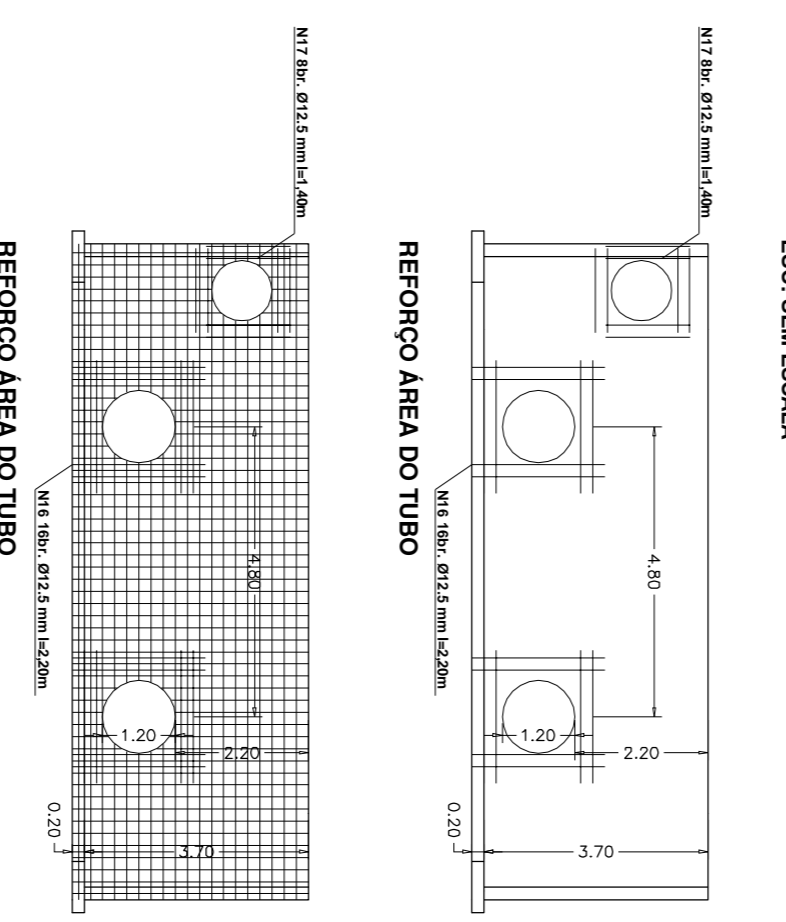

PLANTA BAIXA GERAL ESC: S/ESCALA

LEGENDA

ACOSTAMENTO

PISTA

CABECEIRA LADO B ESC: SEM ESCALA

VISTA FRONTAL

PLANTA BAIXA

CORTE AA

ARMADURA SAPATA LADO B PLANTA BAIXA ESC: SEM ESCALA

CORTE

CORTINA LADO B PLANTA BAIXA ESC: SEM ESCALA

CORTINA LADO B

PILARES E VIGAS - LADO B LADO A ESC: SEM ESCALA

CABECEIRA A EXECUTAR LADO B LADO B ESC: SEM ESCALA

REFORÇO AREA DO TUBO

CABECEIRA A EXECUTAR LADO A ESC: SEM ESCALA

REFORÇO AREA DO TUBO

CORTINA LADO A PLANTA BAIXA ESC: SEM ESCALA

CORTINA LADO A

ARMADURA SAPATA LADO A PLANTA BAIXA ESC: SEM ESCALA

CORTE AA

C