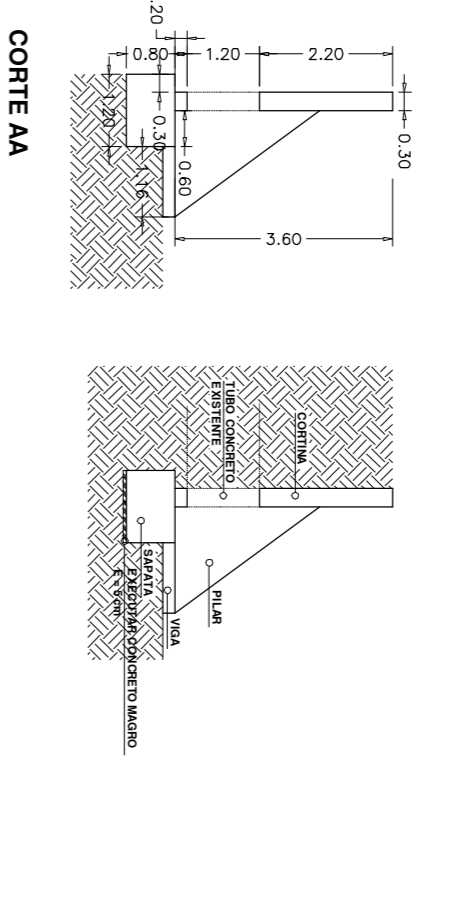

PLANTA BAIXA GERAL ESC: S/ESCALA

LEGENDA

ACOSTAMENTO

PISTA

CABECEIRA LADO B ESC: SEM ESCALA

VISTA FRONTAL

PLANTA BAIXA

CORTE AA

ARMADURA SAPATA LADO B PLANTA BAIXA ESC: SEM ESCALA

CORTE

CORTINA LADO B PLANTA BAIXA ESC: SEM ESCALA

CORTINA LADO B

PILARES E VIGAS - LADO B LADO A ESC: SEM ESCALA

CABECEIRA A EXECUTAR LADO B LADO B ESC: SEM ESCALA

REFORÇO AREA DO TUBO

CABECEIRA A EXECUTAR LADO A ESC: SEM ESCALA

REFORÇO AREA DO TUBO

CORTINA LADO A PLANTA BAIXA ESC: SEM ESCALA

CORTINA LADO A

ARMADURA SAPATA LADO A PLANTA BAIXA ESC: SEM ESCALA

CORTE AA

C