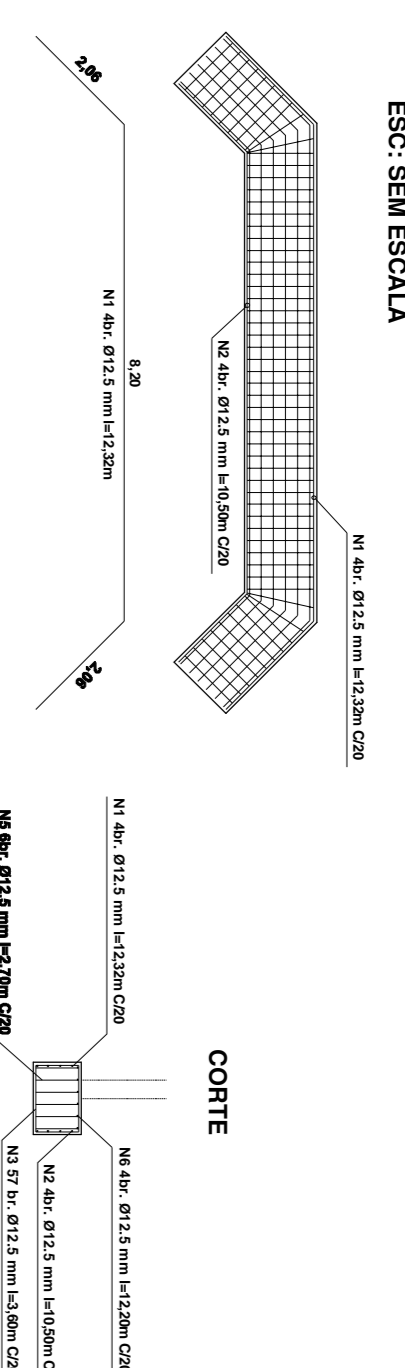

PLANTA BAIXA GERAL ESC: S/ESCALA

LEGENDA

ACOSTAMENTO

PISTA

CABECEIRA LADO B ESC: SEM ESCALA

VISTA FRONTAL

PLANTA BAIXA

CORTE AA

ARMADURA SAPATA LADO B PLANTA BAIXA ESC: SEM ESCALA

CORTE

CORTINA LADO B PLANTA BAIXA ESC: SEM ESCALA

CORTINA LADO B

PILARES E VIGAS - LADO B LADO A ESC: SEM ESCALA

CABECEIRA A EXECUTAR LADO B LADO B ESC: SEM ESCALA

REFORÇO AREA DO TUBO

CABECEIRA A EXECUTAR LADO A ESC: SEM ESCALA

REFORÇO AREA DO TUBO

CORTINA LADO A PLANTA BAIXA ESC: SEM ESCALA

CORTINA LADO A

ARMADURA SAPATA LADO A PLANTA BAIXA ESC: SEM ESCALA

CORTE AA

C