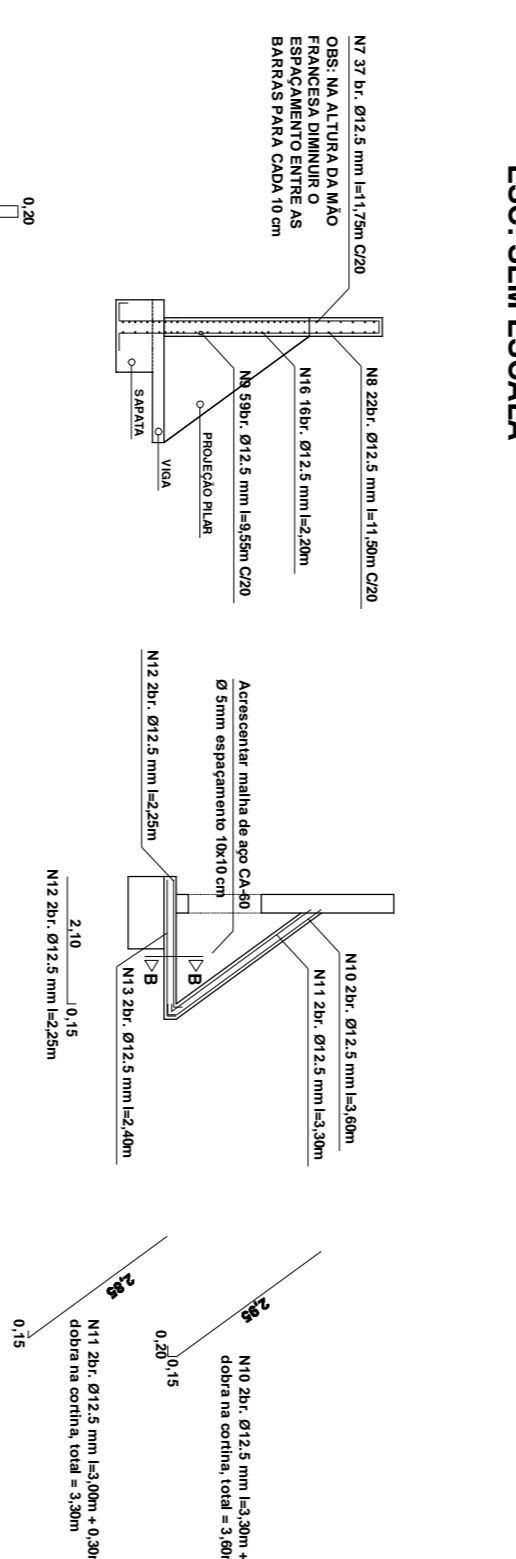

PLANTA BAIXA GERAL ESC: S/ESCALA

LEGENDA

ACOSTAMENTO

PISTA

CABECEIRA LADO B ESC: SEM ESCALA

VISTA FRONTAL

PLANTA BAIXA

CORTE AA

ARMADURA SAPATA LADO B PLANTA BAIXA ESC: SEM ESCALA

CORTE

CORTINA LADO B PLANTA BAIXA ESC: SEM ESCALA

CORTINA LADO B

PILARES E VIGAS - LADO B LADO A ESC: SEM ESCALA

CABECEIRA A EXECUTAR LADO B LADO B ESC: SEM ESCALA

REFORÇO AREA DO TUBO

CABECEIRA A EXECUTAR LADO A ESC: SEM ESCALA

REFORÇO AREA DO TUBO

CORTINA LADO A PLANTA BAIXA ESC: SEM ESCALA

CORTINA LADO A

ARMADURA SAPATA LADO A PLANTA BAIXA ESC: SEM ESCALA

CORTE AA

C