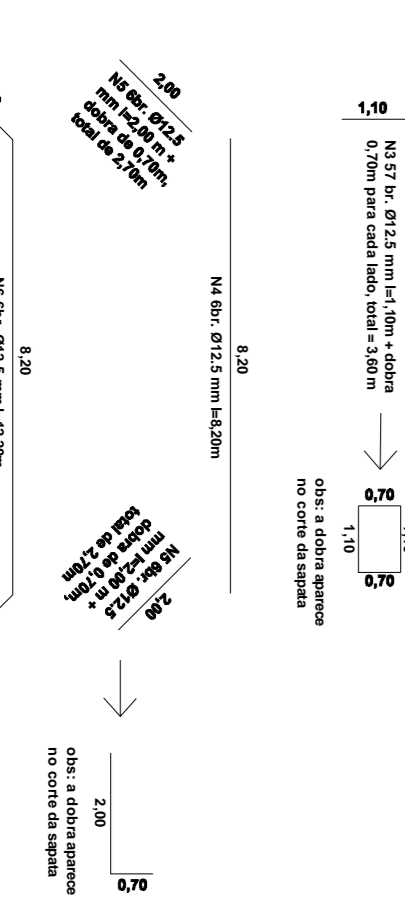

PLANTA BAIXA GERAL ESC: S/ESCALA

LEGENDA

ACOSTAMENTO

PISTA

CABECEIRA LADO B ESC: SEM ESCALA

VISTA FRONTAL

PLANTA BAIXA

CORTE AA

ARMADURA SAPATA LADO B PLANTA BAIXA ESC: SEM ESCALA

CORTE

CORTINA LADO B PLANTA BAIXA ESC: SEM ESCALA

CORTINA LADO B

PILARES E VIGAS - LADO B LADO A ESC: SEM ESCALA

CABECEIRA A EXECUTAR LADO B LADO B ESC: SEM ESCALA

REFORÇO AREA DO TUBO

CABECEIRA A EXECUTAR LADO A ESC: SEM ESCALA

REFORÇO AREA DO TUBO

CORTINA LADO A PLANTA BAIXA ESC: SEM ESCALA

CORTINA LADO A

ARMADURA SAPATA LADO A PLANTA BAIXA ESC: SEM ESCALA

CORTE AA

C