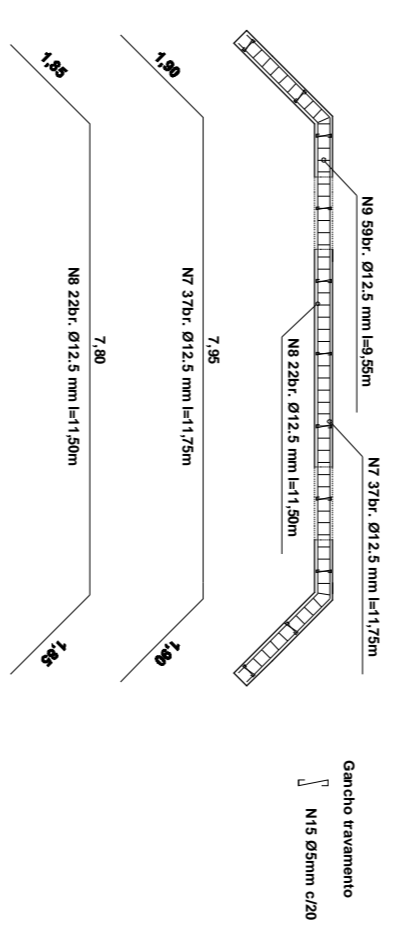

PLANTA BAIXA GERAL ESC: S/ESCALA

LEGENDA

ACOSTAMENTO

PISTA

CABECEIRA LADO B ESC: SEM ESCALA

VISTA FRONTAL

PLANTA BAIXA

CORTE AA

ARMADURA SAPATA LADO B PLANTA BAIXA ESC: SEM ESCALA

CORTE

CORTINA LADO B PLANTA BAIXA ESC: SEM ESCALA

CORTINA LADO B

PILARES E VIGAS - LADO B LADO A ESC: SEM ESCALA

CABECEIRA A EXECUTAR LADO B LADO B ESC: SEM ESCALA

REFORÇO AREA DO TUBO

CABECEIRA A EXECUTAR LADO A ESC: SEM ESCALA

REFORÇO AREA DO TUBO

CORTINA LADO A PLANTA BAIXA ESC: SEM ESCALA

CORTINA LADO A

ARMADURA SAPATA LADO A PLANTA BAIXA ESC: SEM ESCALA

CORTE AA

C