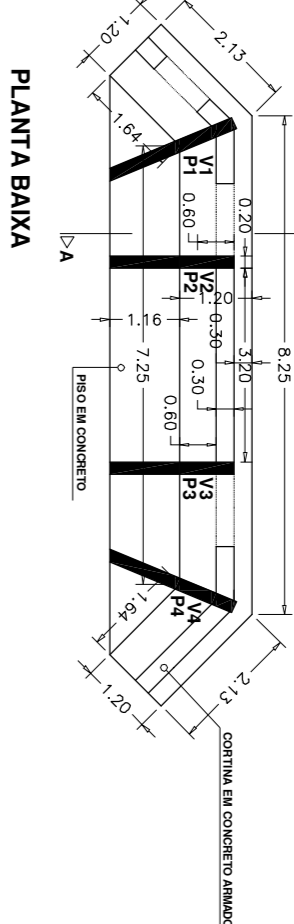

PLANTA BAIXA GERAL ESC: S/ESCALA

LEGENDA

ACOSTAMENTO

PISTA

CABECEIRA LADO B ESC: SEM ESCALA

VISTA FRONTAL

PLANTA BAIXA

CORTE AA

ARMADURA SAPATA LADO B PLANTA BAIXA ESC: SEM ESCALA

CORTE

CORTINA LADO B PLANTA BAIXA ESC: SEM ESCALA

CORTINA LADO B

PILARES E VIGAS - LADO B LADO A ESC: SEM ESCALA

CABECEIRA A EXECUTAR LADO B LADO B ESC: SEM ESCALA

REFORÇO AREA DO TUBO

CABECEIRA A EXECUTAR LADO A ESC: SEM ESCALA

REFORÇO AREA DO TUBO

CORTINA LADO A PLANTA BAIXA ESC: SEM ESCALA

CORTINA LADO A

ARMADURA SAPATA LADO A PLANTA BAIXA ESC: SEM ESCALA

CORTE AA

C