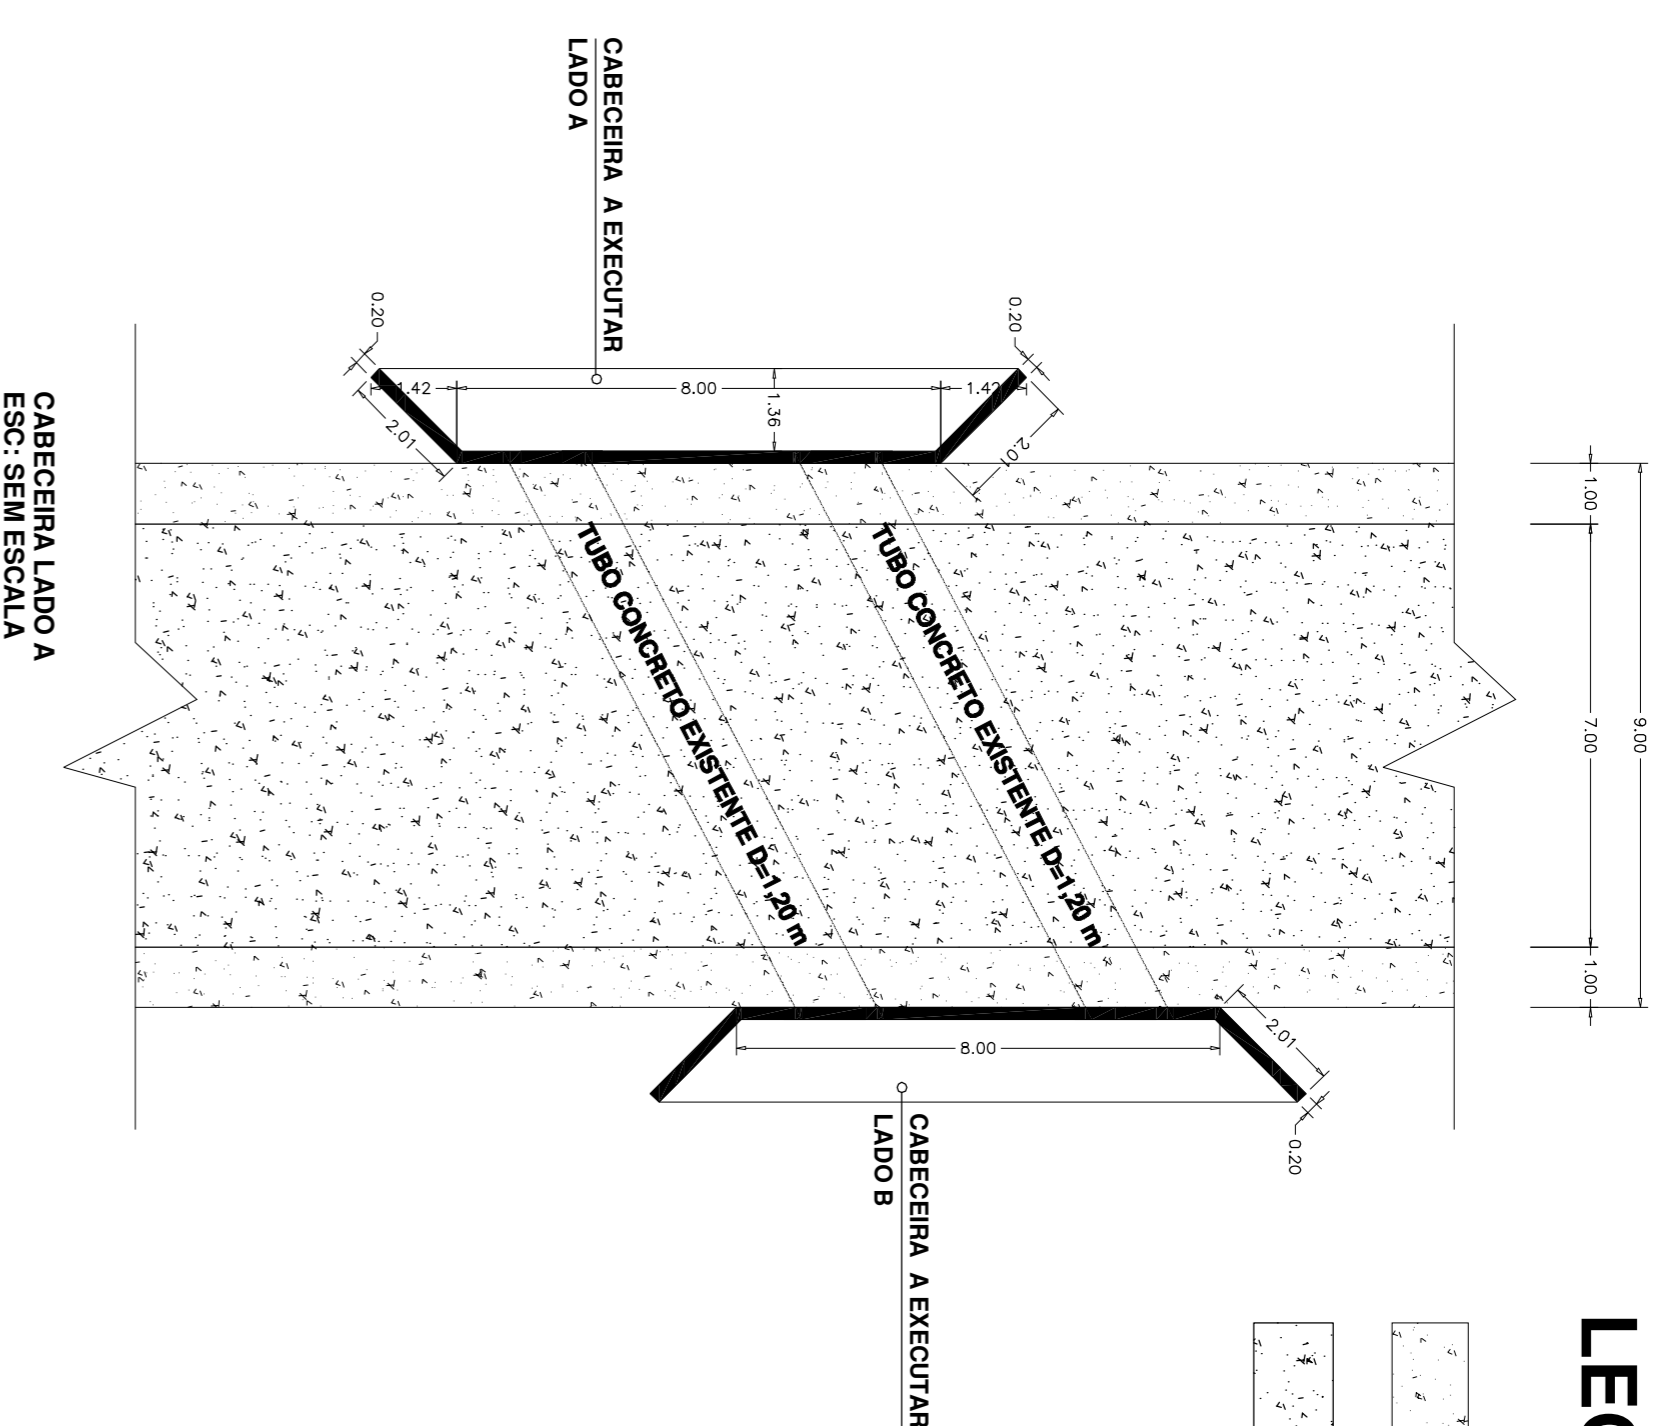

PLANTA BAIXA GERAL ESC: S/ESCALA

LEGENDA

ACOSTAMENTO

PISTA

CABECEIRA LADO B ESC: SEM ESCALA

VISTA FRONTAL

PLANTA BAIXA

CORTE AA

ARMADURA SAPATA LADO B PLANTA BAIXA ESC: SEM ESCALA

CORTE

CORTINA LADO B PLANTA BAIXA ESC: SEM ESCALA

CORTINA LADO B

PILARES E VIGAS - LADO B LADO A ESC: SEM ESCALA

CABECEIRA A EXECUTAR LADO B LADO B ESC: SEM ESCALA

REFORÇO AREA DO TUBO

CABECEIRA A EXECUTAR LADO A ESC: SEM ESCALA

REFORÇO AREA DO TUBO

CORTINA LADO A PLANTA BAIXA ESC: SEM ESCALA

CORTINA LADO A

ARMADURA SAPATA LADO A PLANTA BAIXA ESC: SEM ESCALA

CORTE AA

C